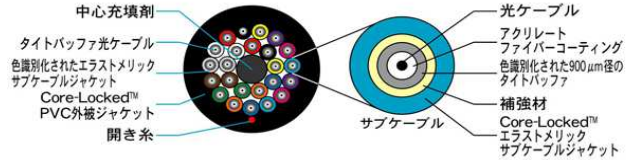

【特長】

- 頑丈で敷設し易い光ケーブルデザインのLAN用ケーブル
- 優れた難燃性で屋内外兼用でご使用いただけます。
- 心線数は2心から72心までご用意しております。
- (2芯~4芯心迄は国内在庫品です。その他の納期に関しましてはお問い合わせください)

【ケーブル仕様】

許容曲げ半径	ケーブル外径の15倍(敷設時)
	ケーブル外径の10倍(固定時)
使用温度	-40℃~+85℃
保管温度	-55℃~+85℃
耐側圧性能	2200N/cm
耐衝撃性能	1500インパクト
耐屈曲性能	2000サイクル